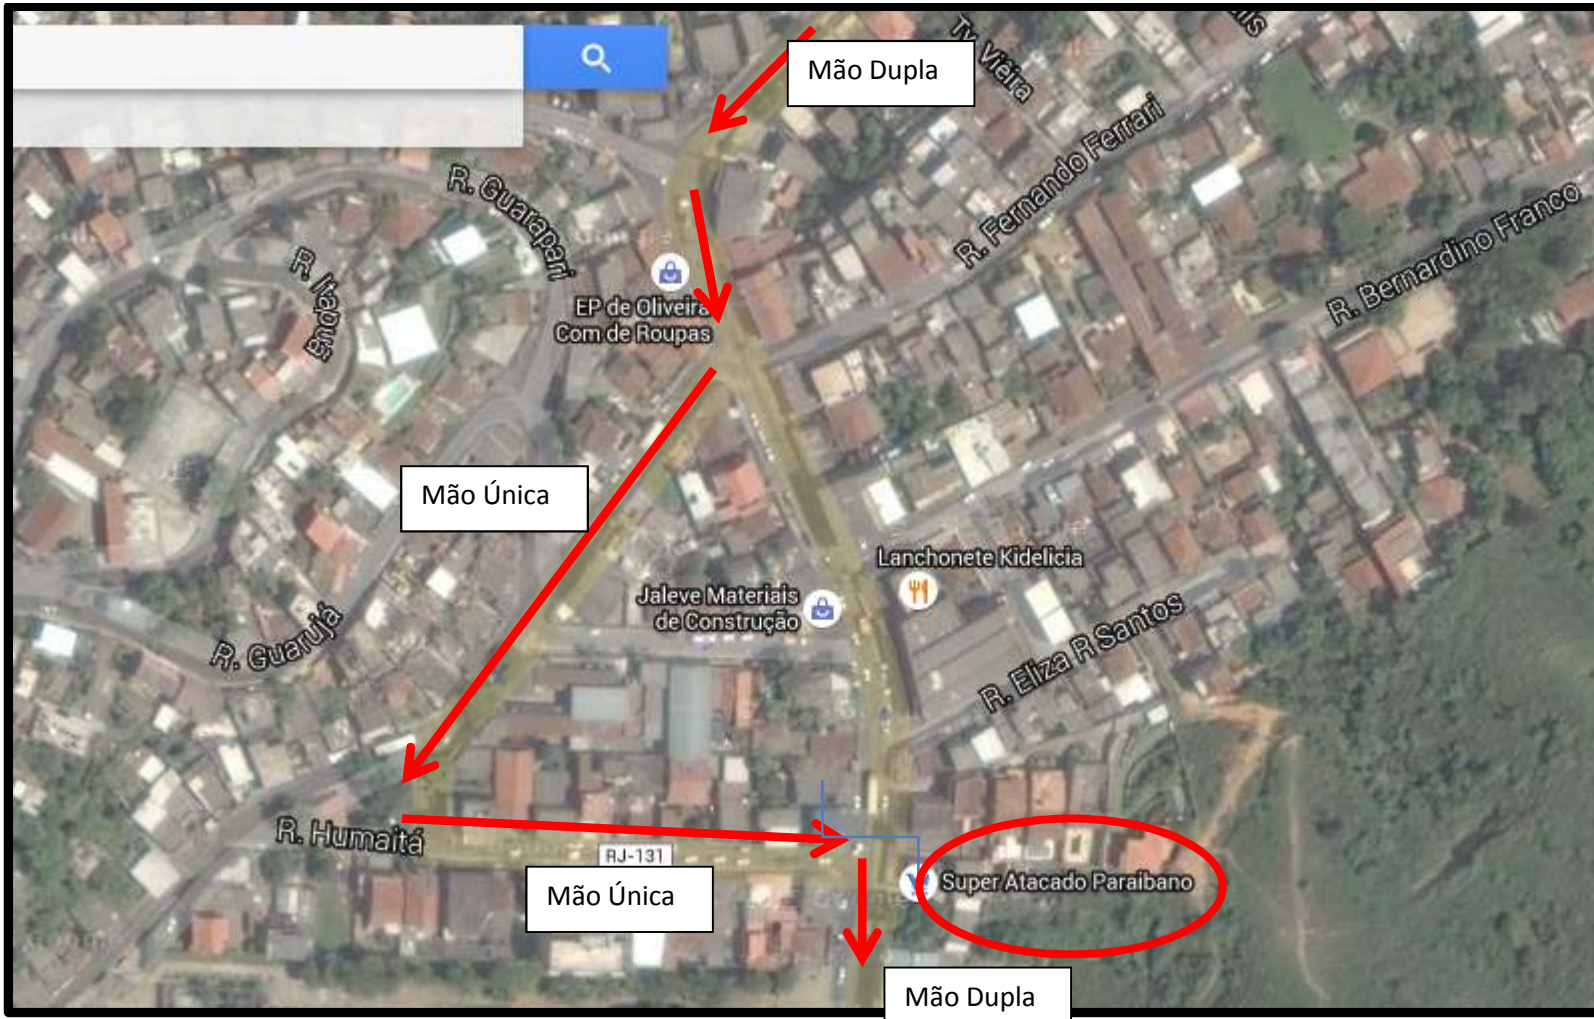

Rotatória – Polícia Rodoviária Federal

Cruzamento sobre a Linha do Trem

Ponte sobre o Rio Paraíba do Sul

Ponte sobre o Paraíba do Sul

RJ-131

RJ-131

Padaria Oliveira
Limitada Filial

Paraíba do Sul

A RJ-131 começa em Paraíba do Sul e passa por Andrade Costa.

Werneck

Cavarú

Andrade Costa

Explore

Você chegou ao sítio. Parabéns !!!!