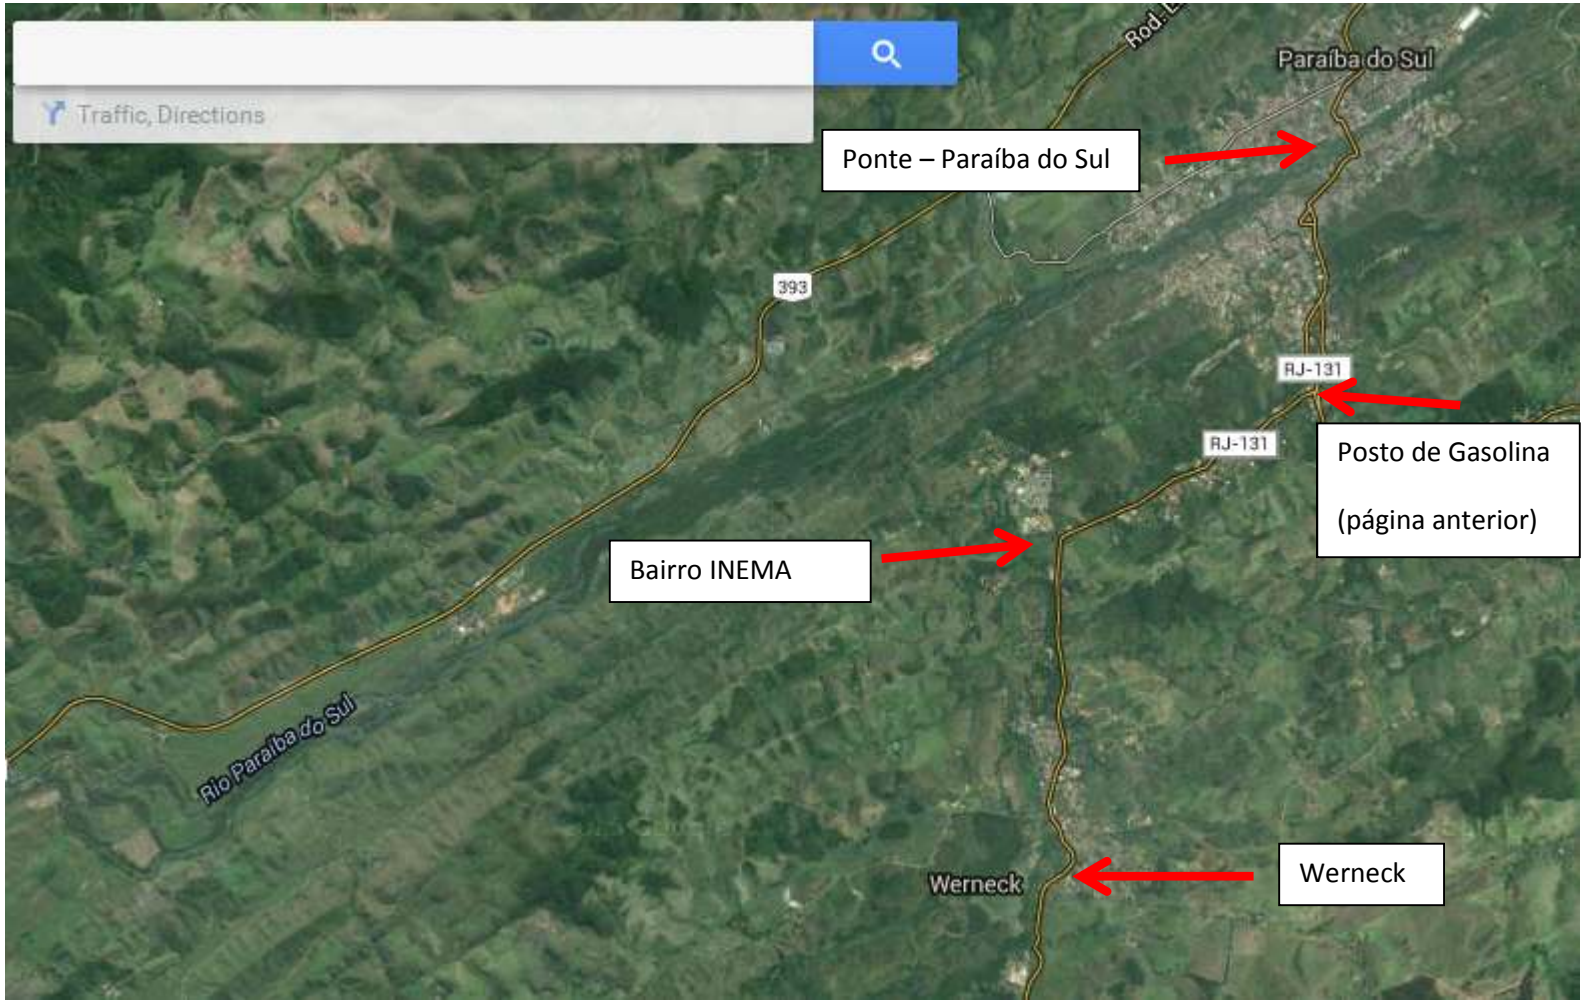

Rotatória – Polícia Rodoviária Federal

Cruzamento sobre a Linha do Trem

Ponte sobre o Rio Paraíba do Sul

Ponte sobre o Paraíba do Sul

RJ-131

RJ-131

Padaria Oliveira
Limitada Filial

Paraíba do Sul

A RJ-131 começa em Paraíba do Sul e passa por Andrade Costa.

Werneck

Cavarú

Andrade Costa

Explore

Você chegou ao sítio. Parabéns !!!!