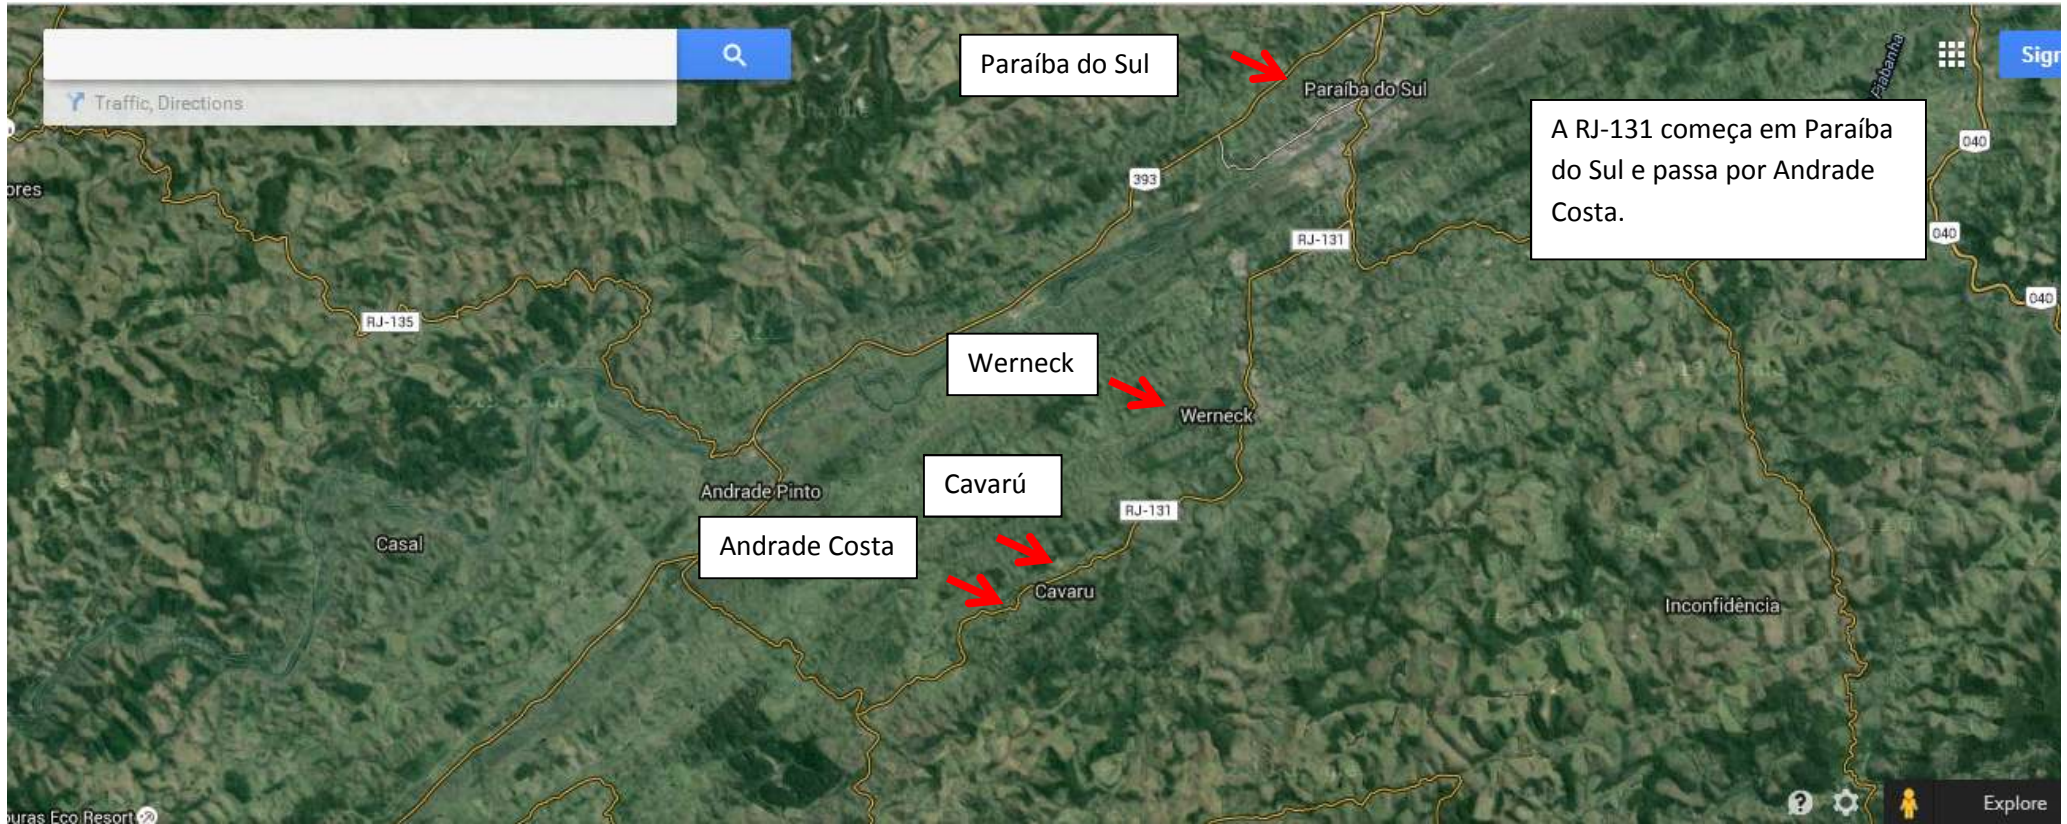

Rotatória – Polícia Rodoviária Federal

Cruzamento sobre a Linha do Trem

Ponte sobre o Rio Paraíba do Sul

Ponte sobre o Paraíba do Sul

RJ-131

RJ-131

Padaria Oliveira
Limitada Filial

Paraíba do Sul

A RJ-131 começa em Paraíba do Sul e passa por Andrade Costa.

Werneck

Cavarú

Andrade Costa

Explore

Você chegou ao sítio. Parabéns !!!!