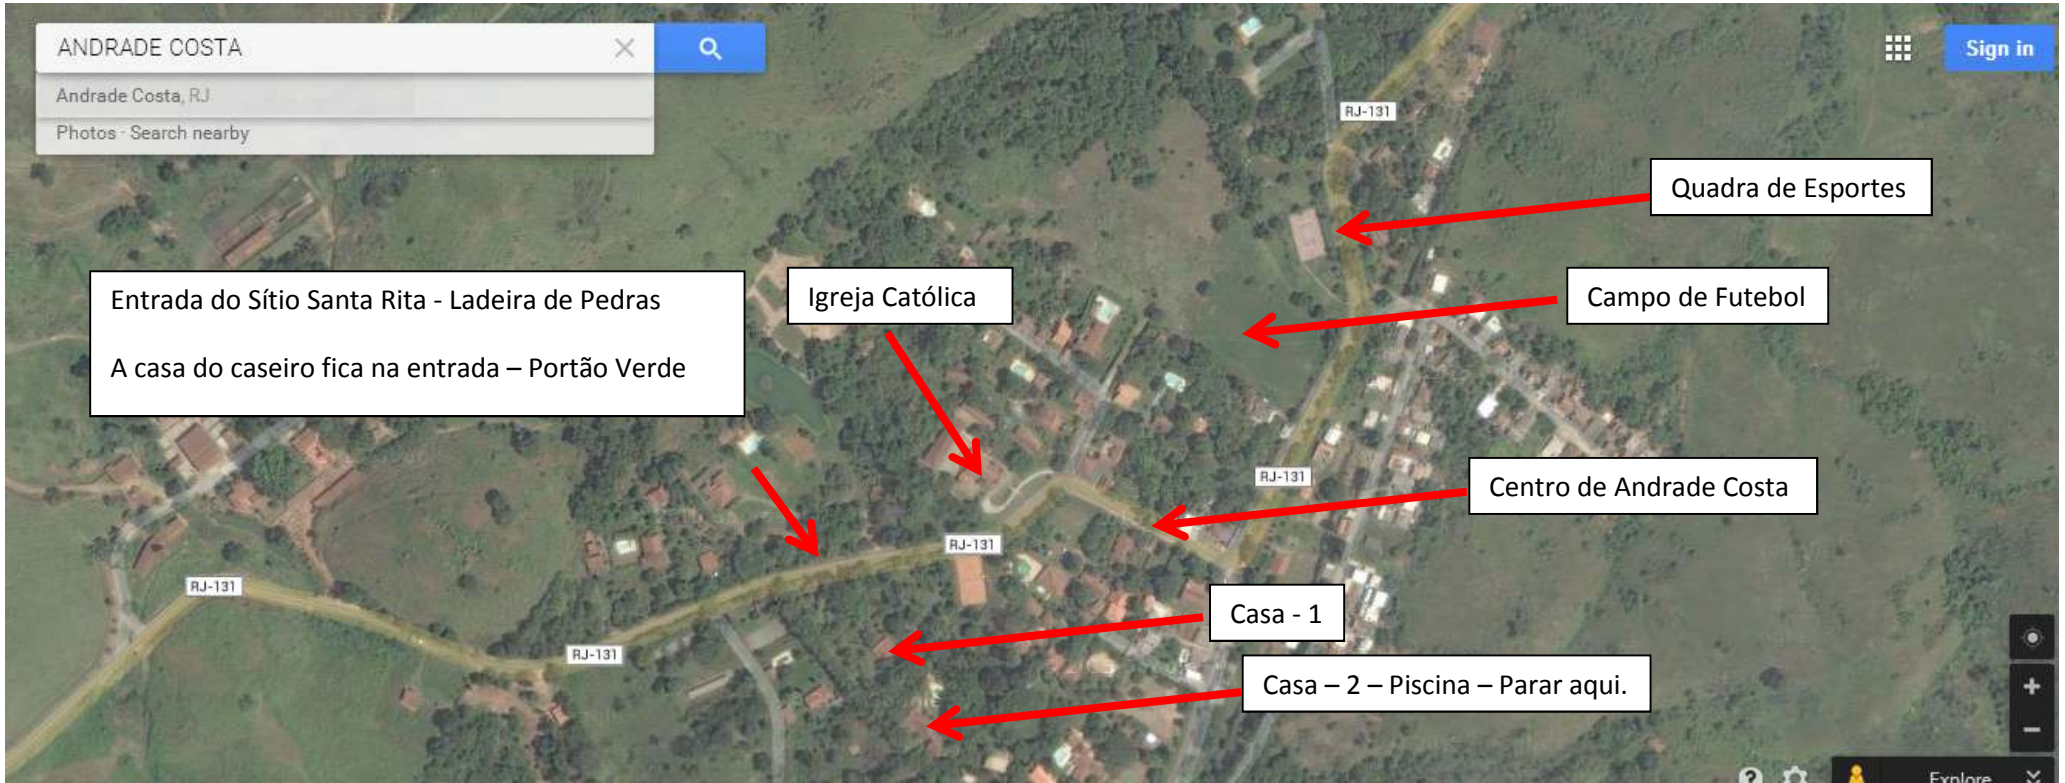

Rotatória – Polícia Rodoviária Federal

Cruzamento sobre a Linha do Trem

Ponte sobre o Rio Paraíba do Sul

Ponte sobre o Paraíba do Sul

RJ-131

RJ-131

Padaria Oliveira
Limitada Filial

Paraíba do Sul

A RJ-131 começa em Paraíba do Sul e passa por Andrade Costa.

Werneck

Cavarú

Andrade Costa

Explore

Você chegou ao sítio. Parabéns !!!!